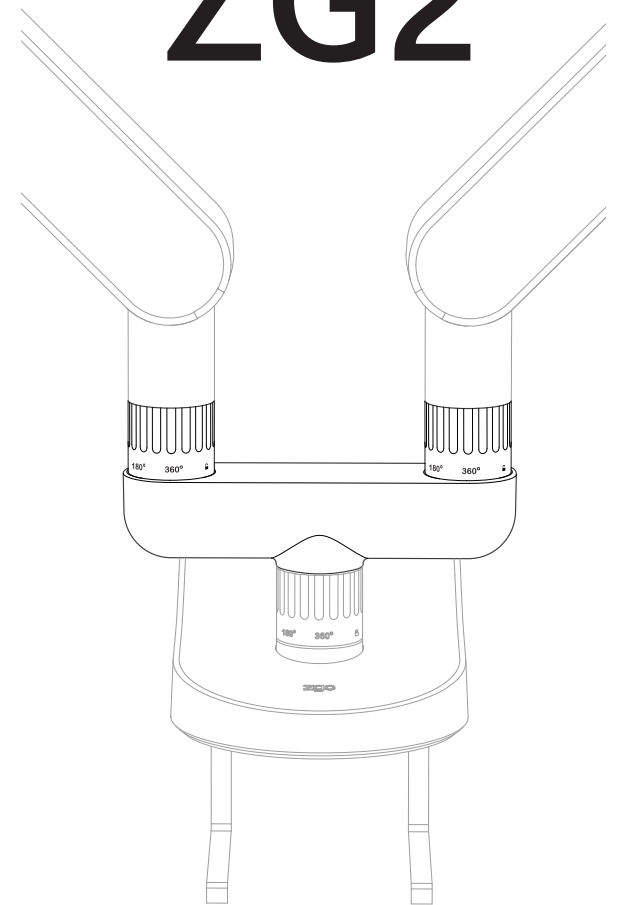

⚠ WARNING

WARNING! Stored Energy Hazard:
The arm mechanism is under tension and will move rapidly, on its own, as soon as attached equipment is removed. For this reason, DO NOT remove equipment unless the arm has been moved to the highest position! Failure to follow this instruction may result in serious personal injury and/or equipment damage!

AVERTISSEMENT! Risque d'énergie accumulée:
Le mécanisme du bras est sous tension et remontera rapidement, de lui-même, dès que l'équipement fixé sera retiré. Pour cette raison, NE PAS retirer l'équipement avant que le bras n'ait été placé dans sa position la plus haute! Le non-respect de cette instruction peut entraîner des blessures graves et/ou endommager l'équipement!

ZG2

ergoCentric® + zgonic